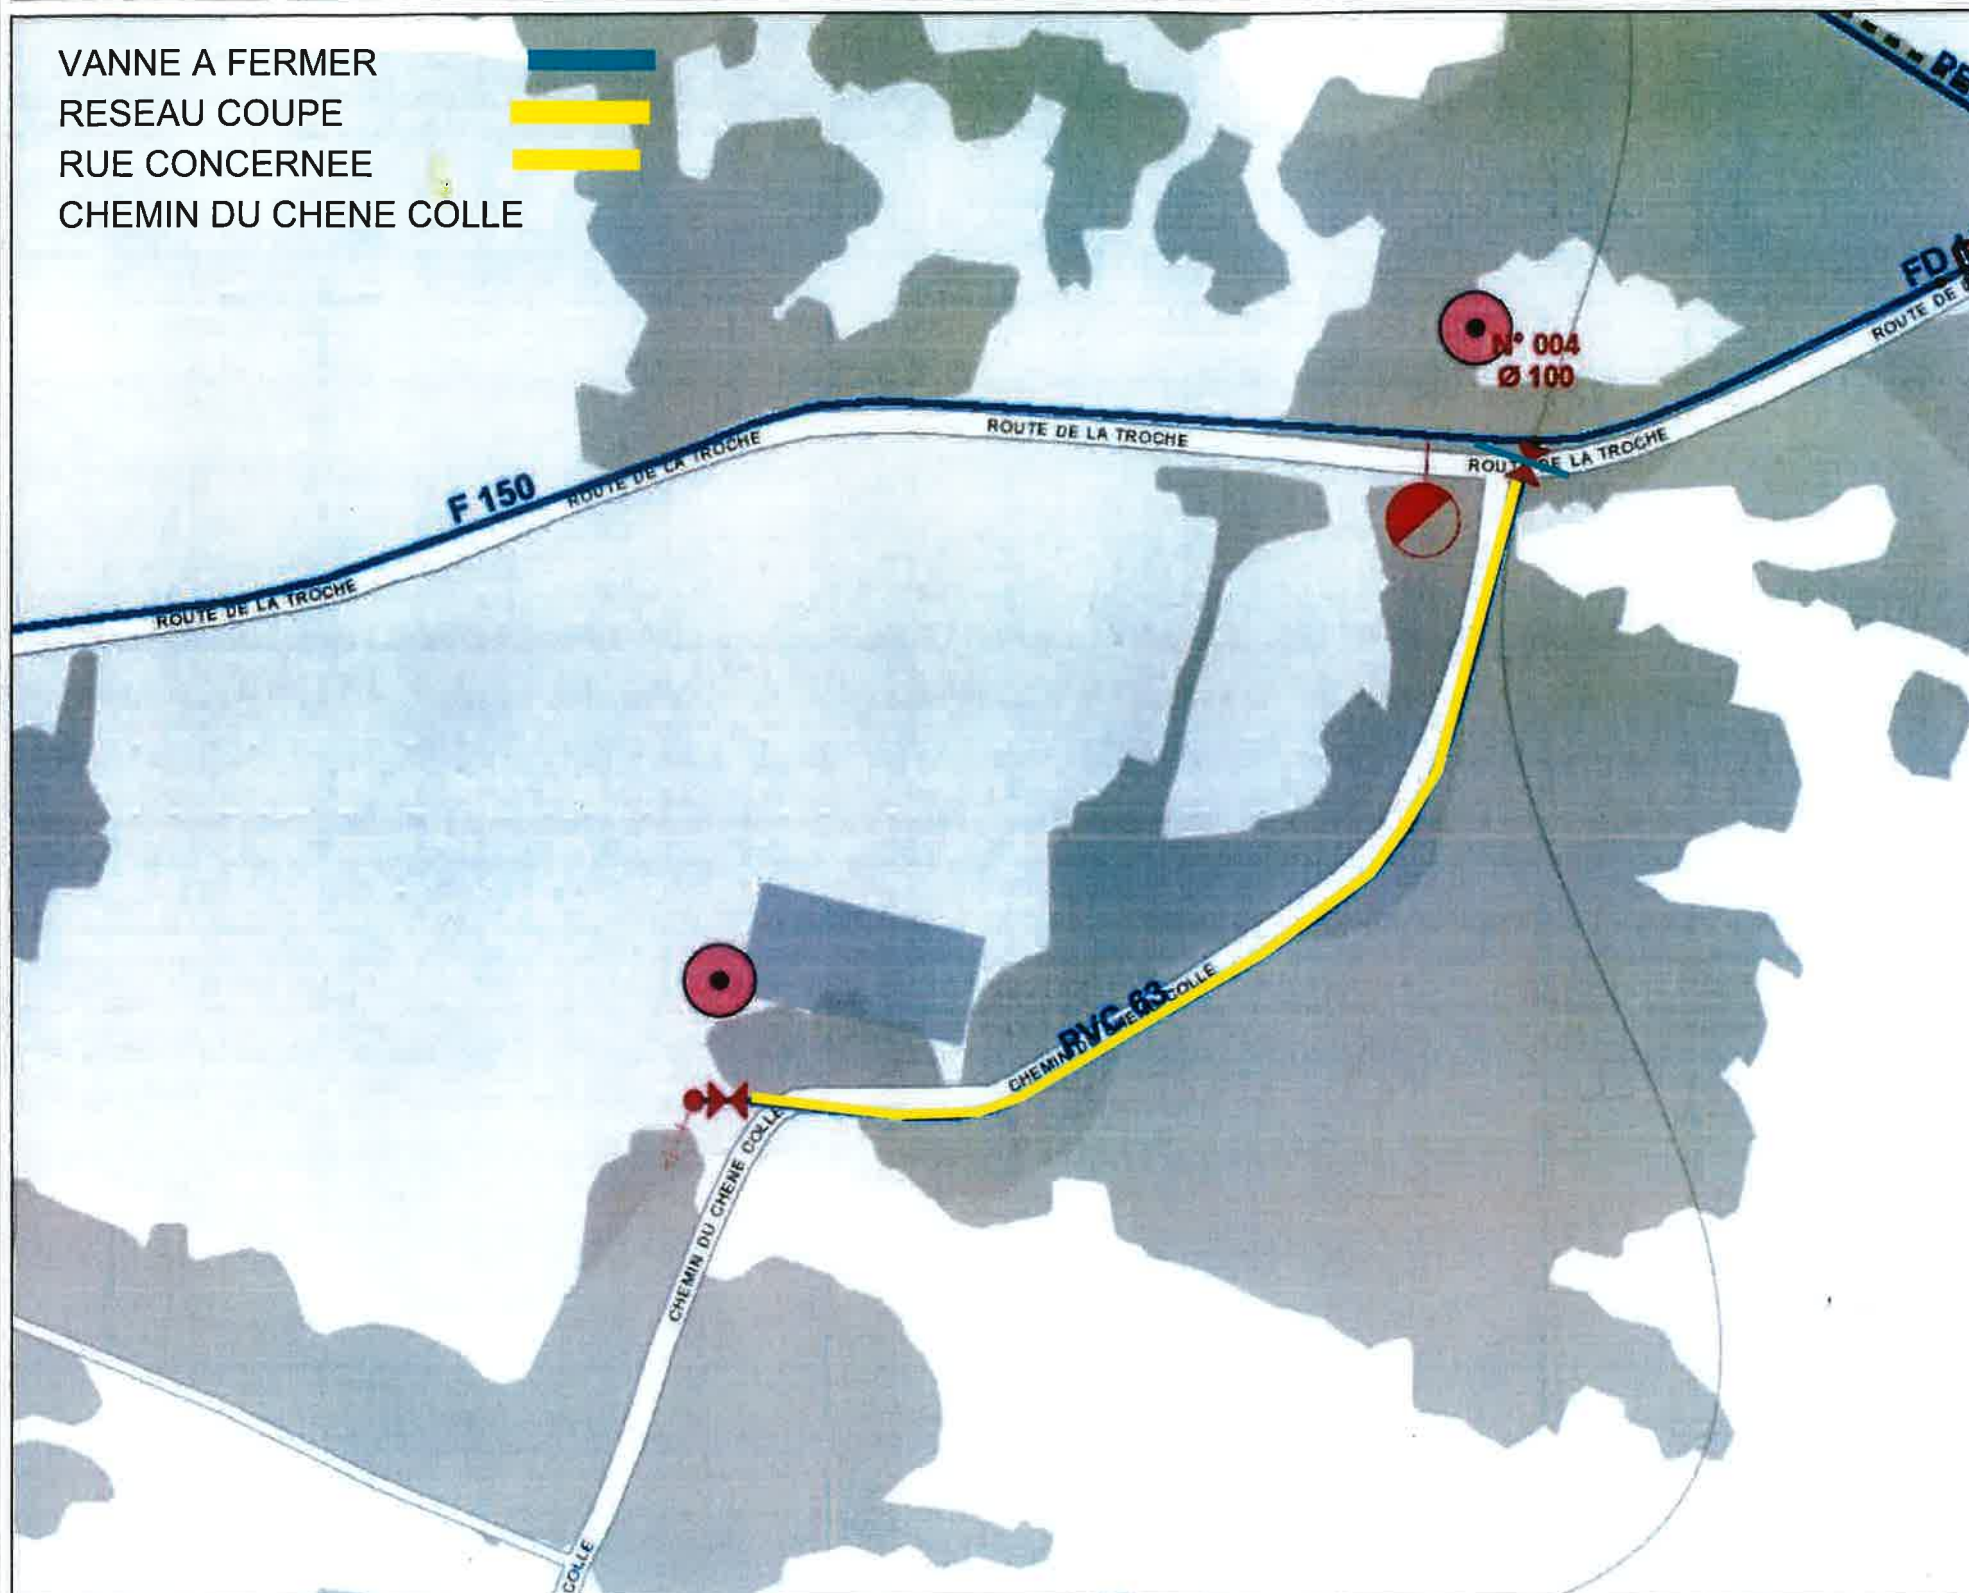

COMMUNE GROSROUVRE

Agence SEINE YVELINES
20 RUE DU PETIT CLOS
78490 GALLUIS

☎ 01.77.78.80.01

- VANNE A FERMER 
- RESEAU COUPE 
- RUE CONCERNEE 
- CHEMIN DU CHENE COLLE

AVIS DE COUPURE D'EAU SERVICE DES EAUX

COMMUNE DE GROSROUVRE

Nous prions nos clients de bien vouloir nous excuser d'une interruption du service des eaux, prévue le

LUNDI 26 FEVRIER 2024

De 9H00 à 16H30

Nous vous invitons à rester vigilants lors de la remise en eau qui sera effectuée sans préavis.

Merci de votre compréhension.

1:2 408

122,3 0 61,17 122,3 Meters

WGS_1984_Web_Mercator_Auxiliary_Sphere
© SIGGIS

Texte de réserves . SAUR copyright. Ne pas diffuser à l'extérieur de la société

Cette carte n'est pas destinée à la navigation routière